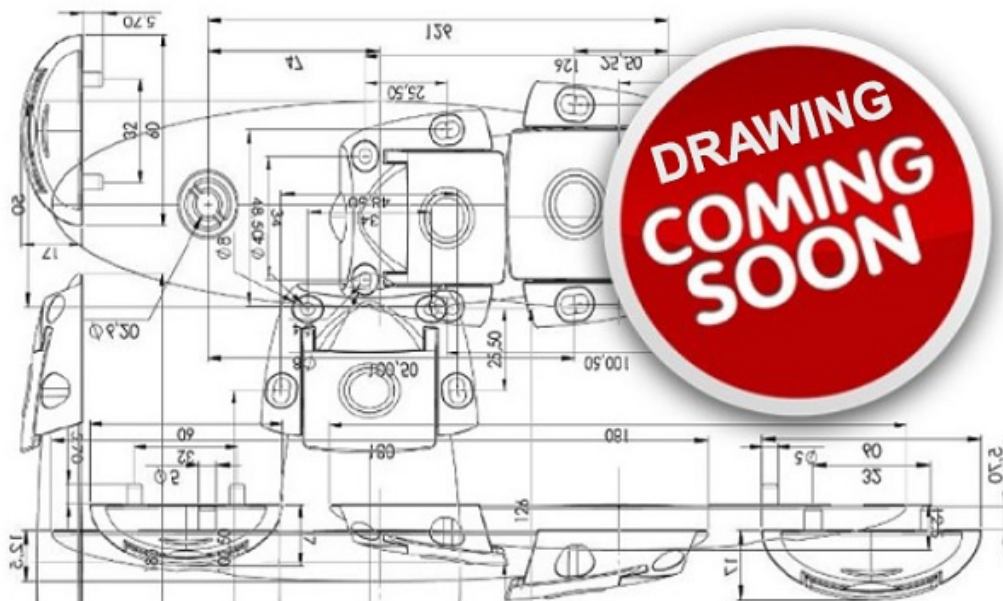

# PRODUCT SHEET

**Description:**

Master Key, CK:Neutral,Blue,F/Lock 14.01.400+405+408+495+496

**Item number:**

14.04.122-0

Units	Box	Carton	HS Code	Barcode
Pcs.	1	100	8301700000	
				5704866040365

**SISO A/S**